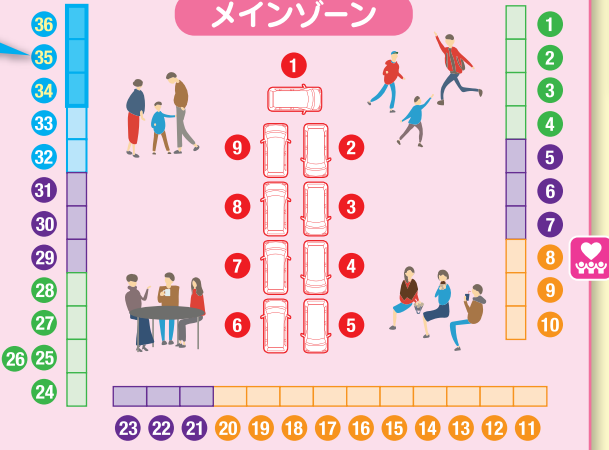

飲料販売

似顔絵描き フォト・イラスト展示会

PR館

テストコース同乗 体験受付

e-Palette 工場巡回ツアー受付

テクニカルセンター[1階入口]

オールトヨタ 試乗会受付

オールトヨタ大展示会

総合本部

入場口

白バイ隊走行実演

献血

環境ワクワク体験コーナー

メインゾーン

はたらくクルマゾーン

モータースポーツ 車両展示 搭乗体験